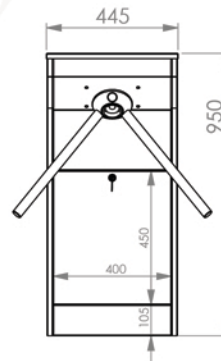

Body : 1,5mm Galvanized steel sheet electrostatic powder oven paint

Arms : Aluminum Anodized and Thermic

Operation: Adjustable in both directions, manual driving.

Functions: Transition information (A-B 5VDC and B-A 5VDC).

Transition time can be adjusted. Memory mode. Audible warning. Adjustable transition direction.

Emergency situation: Fire alarm system turns the arms to idle (NC)

Power Supply: 100 - 230 VAC, 47-60 Hz

Power Consumption: 3,7W in transitions, 4W on hold

Operating Temperature: -10 C / +70 C Optional: With heater -30°

Passage Speed: Max. 26 People / Minutes + -

Passage Weight: 45cm -50cm

Led Display: Standard in both directions

Weight: ~ 24 kg

Security Level : Deterrent.

Areas of Use : Suitable for indoor and outdoor use.

Options: Upper glass cover (Visual Print), reader apparatus, Pushbutton unit, Remote Control, Angled Cover.