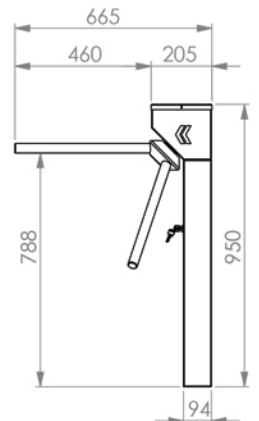

Body : 1,5mm Galvanized steel sheet electrostatic powder oven paint

Arms : Aluminum Anodized and Thermic

Operation: Adjustable in both directions, manual driving.

Functions: Transition information (A-B 5VDC and B-A 5VDC).

Transition time can be adjusted. Memory mode. Audible warning. Adjustable transition direction.

Emergency situation: Fire alarm system turns the arms to idle (NC)

Power Supply: 100 - 230 VAC, 47-60 Hz

Power Consumption: 3,7W in transitions, 4W on hold

Operating Temperature: -10 C / +70 C Optional: With heater -30°

Passage Speed: Max. 26 People / Minutes + -

Passage Weight: 45cm -50cm

Led Display: Standard in both directions

Weight: ~ 24 kg

Security Level : Deterrent.

Areas of Use : Suitable for indoor and outdoor use.

Options: Upper glass cover (Visual Print), reader apparatus, Pushbutton unit, Remote Control, Angled Cover.