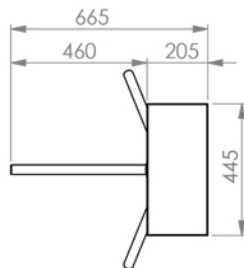

Body : 1,5mm Galvanized steel sheet electrostatic powder oven paint

Arms : Aluminum Anodized and Thermic

Operation: Adjustable in both directions, manual driving.

Functions: Transition information (A-B 5VDC and B-A 5VDC).

Transition time can be adjusted. Memory mode. Audible warning. Adjustable transition direction.

Emergency situation: Fire alarm system turns the arms to idle (NC)

Power Supply: 100 - 230 VAC, 47-60 Hz

Power Consumption: 3,7W in transitions, 4W on hold

Operating Temperature: -10 C / +70 C Optional: With heater -30°

Passage Speed: Max. 26 People / Minutes + -

Passage Weight: 45cm -50cm

Led Display: Standard in both directions

Weight: ~ 24 kg

Security Level : Deterrent.

Areas of Use : Suitable for indoor and outdoor use.

Options: Upper glass cover (Visual Print), reader apparatus, Pushbutton unit, Remote Control, Angled Cover.