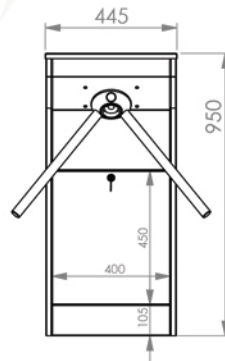

Body : 1,5mm Galvanized steel sheet electrostatic powder oven paint

Arms : Aluminum Anodized and Thermic

Operation: Adjustable in both directions, manual driving.

Functions: Transition information (A-B 5VDC and B-A 5VDC).

Transition time can be adjusted. Memory mode. Audible warning. Adjustable transition direction.

Emergency situation: Fire alarm system turns the arms to idle (NC)

Power Supply: 100 - 230 VAC, 47-60 Hz

Power Consumption: 3,7W in transitions, 4W on hold

Operating Temperature: -10 C / +70 C Optional: With heater -30°

Passage Speed: Max. 26 People / Minutes + -

Passage Weight: 45cm -50cm

Led Display: Standard in both directions

Weight: ~ 24 kg

Security Level : Deterrent.

Areas of Use : Suitable for indoor and outdoor use.

Options: Upper glass cover (Visual Print), reader apparatus, Pushbutton unit, Remote Control, Angled Cover.