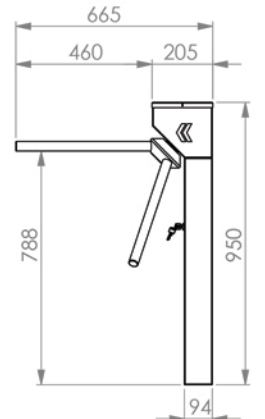

Body : 1,5mm Galvanized steel sheet electrostatic powder oven paint

Arms : Aluminum Anodized and Thermic

Operation: Adjustable in both directions, manual driving.

Functions: Transition information (A-B 5VDC and B-A 5VDC).

Transition time can be adjusted. Memory mode. Audible warning. Adjustable transition direction.

Emergency situation: Fire alarm system turns the arms to idle (NC)

Power Supply: 100 - 230 VAC, 47-60 Hz

Power Consumption: 3,7W in transitions, 4W on hold

Operating Temperature: -10 C / +70 C Optional: With heater -30°

Passage Speed: Max. 26 People / Minutes + -

Passage Weight: 45cm -50cm

Led Display: Standard in both directions

Weight: ~ 24 kg

Security Level : Deterrent.

Areas of Use : Suitable for indoor and outdoor use.

Options: Upper glass cover (Visual Print), reader apparatus, Pushbutton unit, Remote Control, Angled Cover.