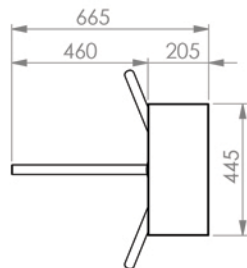

Body : 1,5mm Galvanized steel sheet electrostatic powder oven paint

Arms : Aluminum Anodized and Thermic

Operation: Adjustable in both directions, manual driving.

Functions: Transition information (A-B 5VDC and B-A 5VDC).

Transition time can be adjusted. Memory mode. Audible warning. Adjustable transition direction.

Emergency situation: Fire alarm system turns the arms to idle (NC)

Power Supply: 100 - 230 VAC, 47-60 Hz

Power Consumption: 3,7W in transitions, 4W on hold

Operating Temperature: -10 C / +70 C Optional: With heater -30°

Passage Speed: Max. 26 People / Minutes + -

Passage Weight: 45cm -50cm

Led Display: Standard in both directions

Weight: ~ 24 kg

Security Level : Deterrent.

Areas of Use : Suitable for indoor and outdoor use.

Options: Upper glass cover (Visual Print), reader apparatus, Pushbutton unit, Remote Control, Angled Cover.