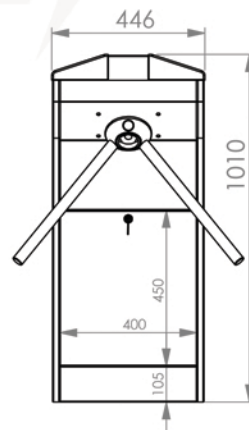

Kasa : 1,5mm Galvaniz çelik sac üzeri elektrostatik toz fırın boyalı

Kol : Alüminyum Eloksallı ve Termikli

Çalışma : her iki yönde ayarlanabilir, el ile sürüş.

Fonksiyonlar : Geçiş bilgisi (A-B 5Vdc ve B-A 5Vdc). Geçiş süresi ayarlanabilme. Hafıza modu. Sesli uyarı. Ayarlanabilir geçiş yönü.

Acil Durum : Yangın ihbar sisteminden gelen sinyal ile kollar boşa döner. (NC)

Güç Kaynağı : 100 - 230 VAC , 47-60 Hz

Güç Tüketimi : Geçişlerde 3,7W, beklemede 4W

Çalışma Isısı : -10 C / +70 C Opsiyonel: Isıtıcı ile -30°

Geçiş Hızı : Max. 26 Kişi / Dakika +-

Geçiş Aralığı : 45cm - 50cm

Led Gösterge : Her iki yöne standart

Ağırlık : ~ 24 kg

Güvenlik Seviyesi : Caydırıcı

Kullanım Alanları : İç ve dış alanlarda kullanıma uygundur.

Opsiyonlar : Üst cam kapak (Görsel Baskı), okuyucu aparatları, Buton ünitesi, Uzaktan Kumanda, Açılı Kapak

Teknik Çizim: