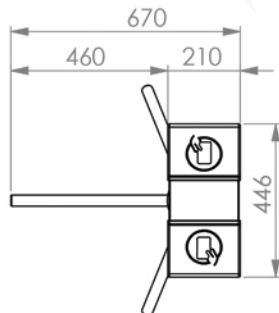

Kasa : 1,5mm Galvaniz çelik sac üzeri elektrostatik toz fırın boyalı

Kol : Alüminyum Eloksallı ve Termikli

Çalışma : her iki yönde ayarlanabilir, el ile sürüş.

Fonksiyonlar : Geçiş bilgisi (A-B 5Vdc ve B-A 5Vdc). Geçiş süresi ayarlanabilme. Hafıza modu. Sesli uyarı. Ayarlanabilir geçiş yönü.

Acil Durum : Yangın ihbar sisteminden gelen sinyal ile kollar boşa döner. (NC)

Güç Kaynağı : 100 - 230 VAC , 47-60 Hz

Güç Tüketimi : Geçişlerde 3,7W, beklemede 4W

Çalışma Isısı : -10 C / +70 C Opsiyonel: Isıtıcı ile -30°

Geçiş Hızı : Max. 26 Kişi / Dakika +-

Geçiş Aralığı : 45cm - 50cm

Led Gösterge : Her iki yöne standart

Ağırlık : ~ 24 kg

Güvenlik Seviyesi : Caydırıcı

Kullanım Alanları : İç ve dış alanlarda kullanıma uygundur.

Opsiyonlar : Üst cam kapak (Görsel Baskı), okuyucu aparatları, Buton ünitesi, Uzaktan Kumanda, Açılı Kapak

Teknik Çizim: