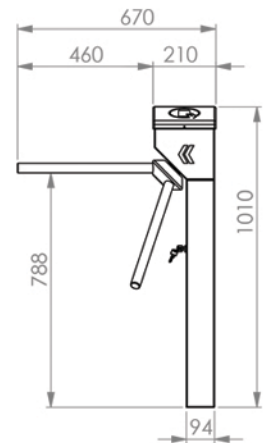

Kasa : 1,5mm Galvaniz çelik sac üzeri elektrostatik toz fırın boyalı

Kol : Alüminyum Eloksallı ve Termikli

Çalışma : her iki yönde ayarlanabilir, el ile sürüş.

Fonksiyonlar : Geçiş bilgisi (A-B 5Vdc ve B-A 5Vdc). Geçiş süresi ayarlanabilme. Hafıza modu. Sesli uyarı. Ayarlanabilir geçiş yönü.

Acil Durum : Yangın ihbar sisteminden gelen sinyal ile kollar boşa döner. (NC)

Güç Kaynağı : 100 - 230 VAC , 47-60 Hz

Güç Tüketimi : Geçişlerde 3,7W, beklemede 4W

Çalışma Isısı : -10 C / +70 C Opsiyonel: Isıtıcı ile -30°

Geçiş Hızı : Max. 26 Kişi / Dakika +-

Geçiş Aralığı : 45cm - 50cm

Led Gösterge : Her iki yöne standart

Ağırlık : ~ 24 kg

Güvenlik Seviyesi : Caydırıcı

Kullanım Alanları : İç ve dış alanlarda kullanıma uygundur.

Opsiyonlar : Üst cam kapak (Görsel Baskı), okuyucu aparatları, Buton ünitesi, Uzaktan Kumanda, Açılı Kapak

Teknik Çizim: